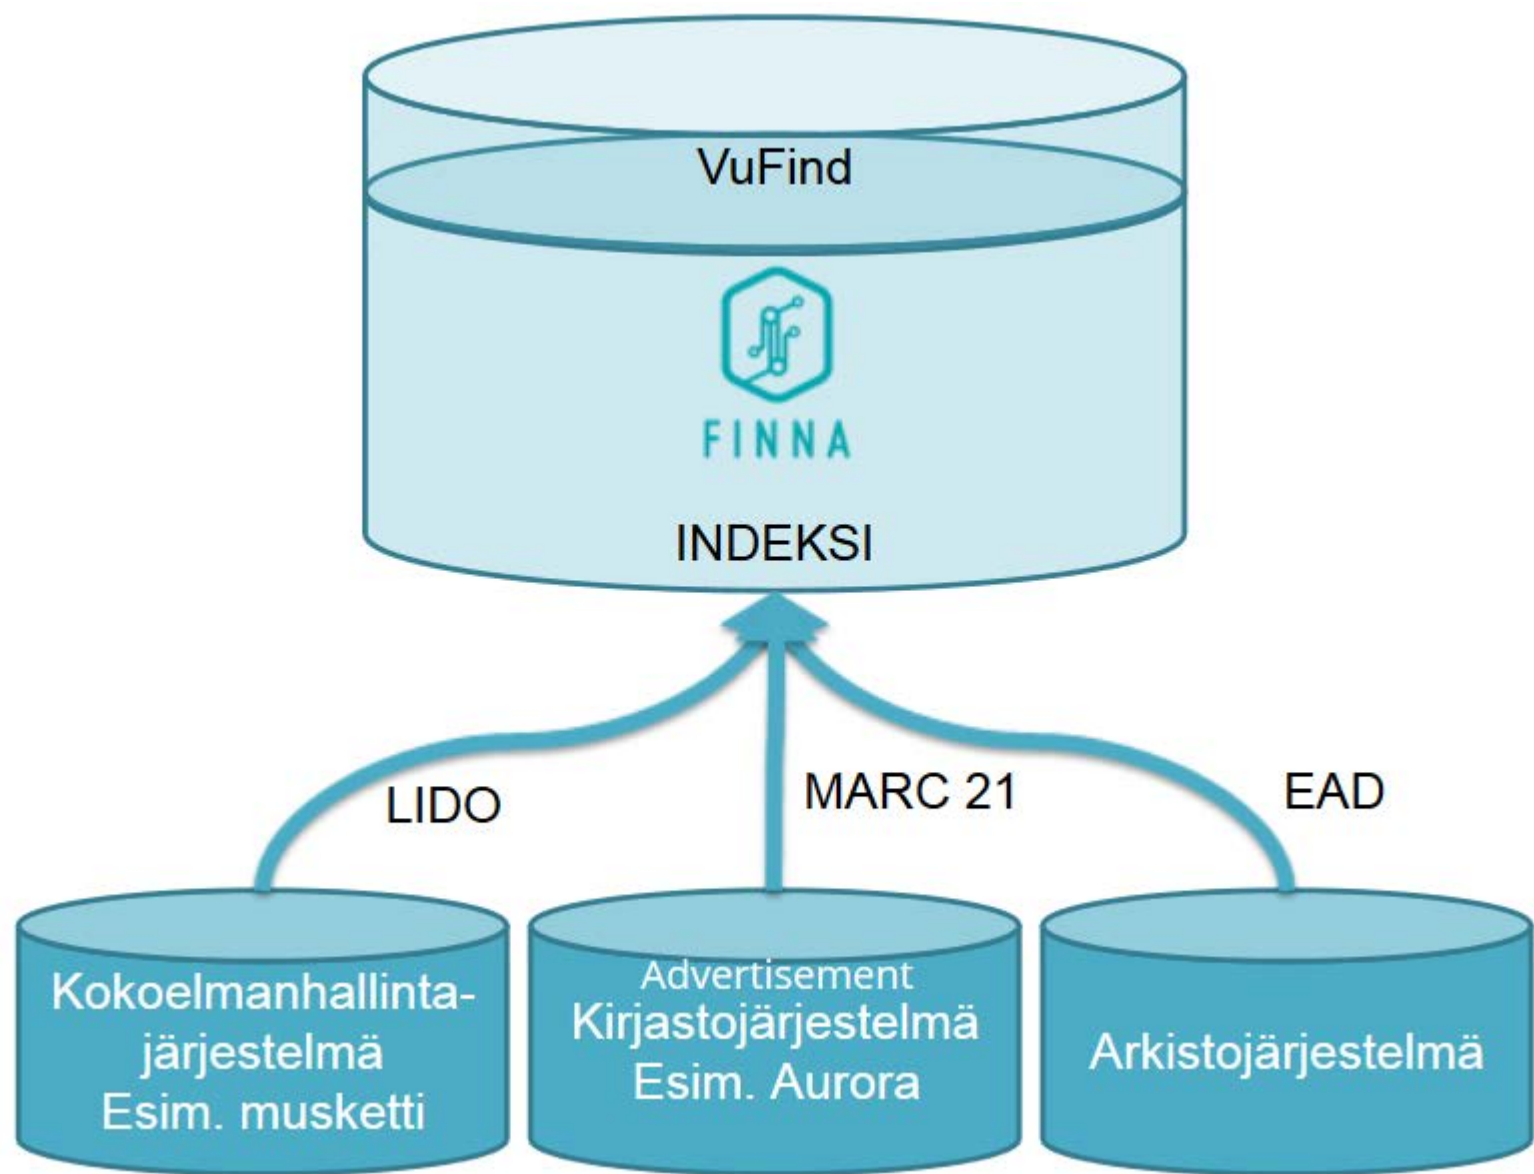

Library systems in Finland

Arbicon 2017

Jarmo Saarti

UEF // University of Eastern Finland

FINNA

- User interface
- Libraries, museums, archives
 - www.finna.fi
 - <https://uef.finna.fi/?lng=en-gb>

BACK-END SYSTEMS

- Library system - Voyager
- Cataloguing - MELINDA
 - http://melinda.kansalliskirjasto.fi/F/LS6KV5VSBKJ5E7YB4P86E5FH6G5P42X6P3XELI8EX2AVYBRIFC-00182?func=option-update-Ing&file_name=find-b&F2=pc-latin&P_CON_LNG=ENG&local_base=fin01_opac
- Digital library resources
- HAKA identification
 - <https://www.csc.fi/-/haka-kayttajatunnistusjarjestel-1>
- Other centralized services
 - <https://www.kansalliskirjasto.fi/en/services>